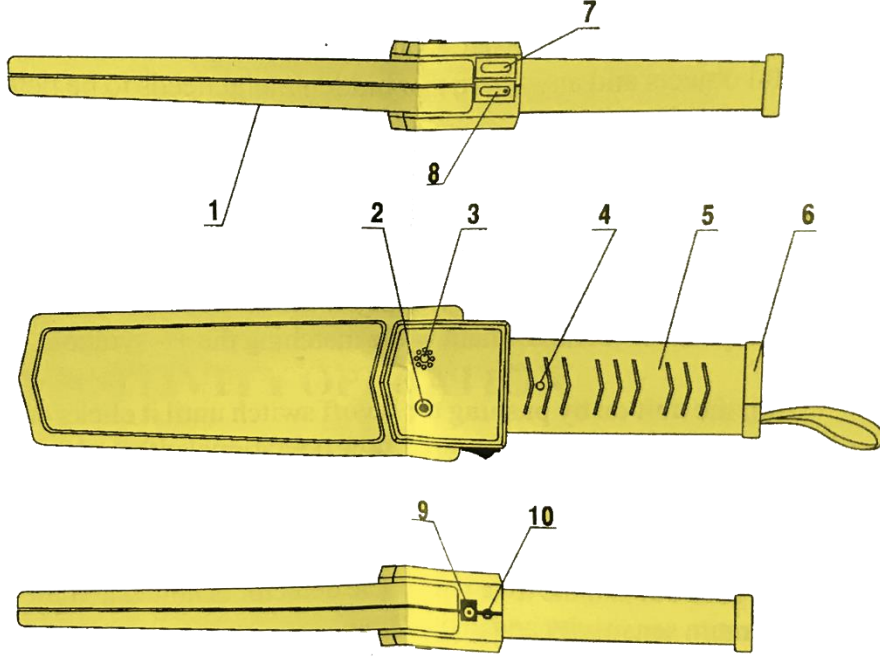

Detaylar

- 1- Algılama Yüzü
- 2- Led (Yeşil/Kırmızı Renk)
- 3- Ses Uyarısı
- 4- Duyarlılık Ayarlama
- 5- Tutma Yeri
- 6- Açılır Kapak
- 7- Düşük Duyarlılık Anahtarı
- 8- Aç / Kapa Butonu
- 9- Şarj Giriş Soketi
- 10-Kulaklık ve Titreşim Butonu