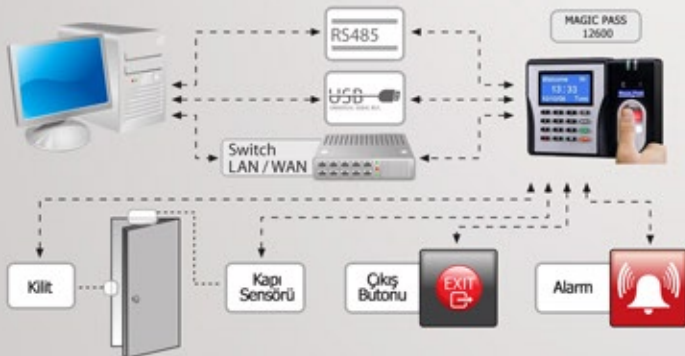

MAGIC PASS 12600 Parmak izli PDKS okuyucusu

ZEM x 500 Sensör
Data Upload ve Giriş-Çıkış Takip Programlama
0,3 saniye okuma hızı
128 X 64 LCD Ekran
3.000 Parmak izi ve şifre tanıma kapasitesi
100.000 Log kapasitesi
Hatalı Kabul Etme 0.00001
Parmak izi, şifre okuyabilir
Hatalı Reddetme 1%
Bağlantı Tipi RS232 /RS485 /TCP/IP
Türkçe ve İngilizce sesli bilgilendirme

Win98 / ME / Win2000 / XP/ Vista
Port transfer hızı: 9600 / 38400 / 115200
RIS Function ile Call Centerımıza bağlanıp destek alabilme
Ekranında kullanıcı adı gösterebilme
+60 - 45 Derece Çalışma Sıcaklığı
20% - 80% Çalışma Nemi
Çalışma voltajı 12V, 3A
Boyutlar 18(L) x 12.5(W) x 5.5(H) mm
Ağırlık 800 gr.
UL, CE, FCC, MA, ISO9001, EEP, CCS, ETS Belgeleri
Workcode, Webserver özelliği

Standalone Konfigurasyon

Uzak noktalardaki cihazlarla haberleşme