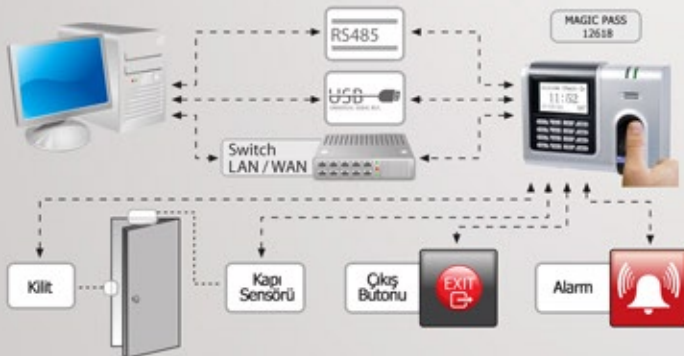

## MAGIC PASS 12618 Parmak İzli PDKS Terminali

ZEM x 600 Sensör  
Data Upload ve Giriş-Çıkış Takip Programlama  
0,3 saniye okuma hızı  
128 X 64 LCD Ekran  
3.000 Parmak izi, kart ve şifre tanıma kapasitesi  
100.000 Log kapasitesi  
Hatalı Kabul Etme 0.00001  
Parmak izi, şifre okuyabilir  
Hatalı Reddetme 1%  
Bağlantı Tipi RS232 /RS485 /TCP/IP  
Türkçe ve sesli bilgilendirme

Win98 / ME / Win2000 / XP/ Vista  
Port transfer hızı: 9600 / 38400 / 115200  
RIS Function ile Call Centerımıza bağlanıp destek alabilme  
Ekranında kullanıcı adı gösterebilme  
+60 - 45 Derece Çalışma Sıcaklığı  
20% - 80% Çalışma Nemi  
Çalışma voltajı 12V, 3A  
Boyutlar 18(L) x 12.5(W) x 5.5(H) mm  
Ağırlık 800 gr.  
UL, CE, FCC, MA, ISO9001, EEP, CCS, ETS Belgeleri  
Workcode, Webserver özelliği

### Standalone Konfigurasyon