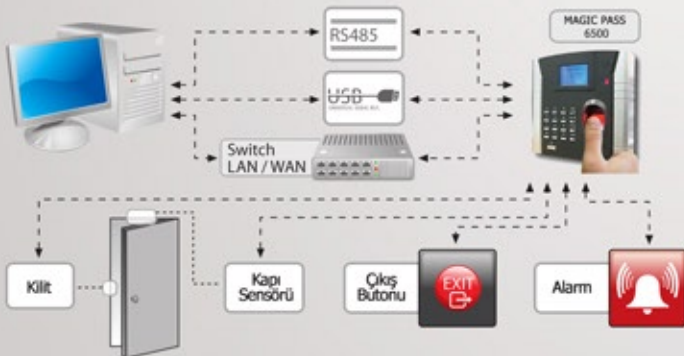

## MAGIC PASS 6500 Parmak İzi Personel Takip Sistemi

ZEM x 100 Sensör  
Data Upload ve Giriş-Çıkış Takip Programlama  
1 saniyenin altında okuma hızı  
128 X 64 LCD Ekran  
1000 Parmak izi ve şifre tanıma kapasitesi  
50.000 Log kapasitesi  
Hatalı Kabul Etme 0.00001  
Parmak izi ve şifre okuyabilir  
Hatalı Reddetme 1%  
Bağlantı Tipi RS232 /RS485 /TCP/IP /FLASHDISK  
Türkçe sesli bilgilendirme

Win98 / ME / Win2000 / XP/ Vista  
Data upload ve Giriş-Çıkış takip programlama  
RIS Function ile Call Centerımıza bağlanıp destek alabilme  
Ekranında kullanıcı adı gösterebilme  
+60 - 45 Derece Çalışma Sıcaklığı  
20% - 80% Çalışma Nemi  
Çalışma voltajı 12V, 3A  
Boyutlar 15(L) x 14.5(W) x 3.85(H) mm  
Ağırlık 700 gr.  
UL, CE, FCC, MA, ISO9001, EEP, CCS, ETS Belgeleri  
Workcode, Webserver özelliği

### Standalone Konfigurasyon