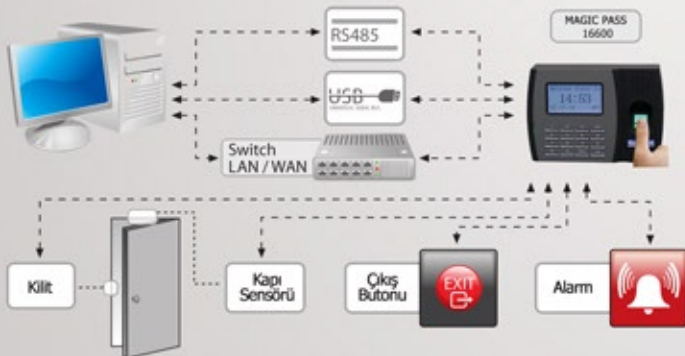

## MAGIC PASS 16600 Parmak İzi PDKS Terminali

ZEM x 800 Sensör  
American Intel 32 bit X-scale  
0,2 saniye okuma hızı  
128 X 64 LCD Ekran  
7.000 Parmak izi, kart ve şifre tanıma kapasitesi  
150.000 Log kapasitesi  
Hatalı Kabul Etme 0.00001  
Parmak izi, şifre okuyabilir.  
Hatalı Reddetme 0,01%  
Bağlantı Tipi RS232 /RS485 /TCP-IP/ USB MEMORY DISK  
Türkçe ve sesli bilgilendirme

Win98 / ME / Win2000 / XP/ Vista  
Turnike , kapı ve bariyere tetik verebilir.  
RIS Function ile Call Centerımıza bağlanıp destek alabilme  
Ekranında kullanıcı adı gösterebilme  
+60 - 45 Derece Çalışma Sıcaklığı  
20% - 80% Çalışma Nemi  
Çalışma voltajı 12V, 3A  
Boyutlar 18(L) x 12.5(W) x 5.5(H) mm  
Ağırlık 800 gr.  
UL, CE, FCC, MA, ISO9001, EEP, CCS, ETS Belgeleri  
Workcode, Webserver, Kısa mesaj ve Melodi özelliği

### Standalone Konfigurasyon