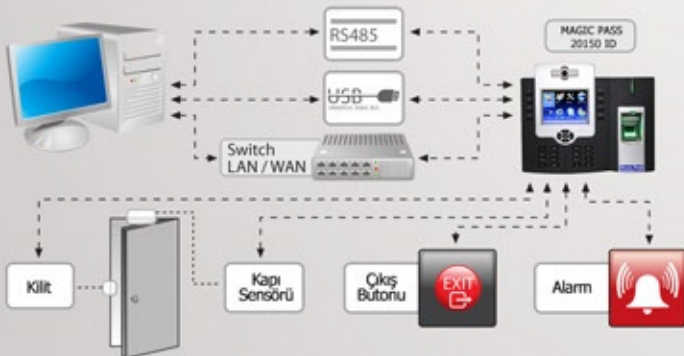

MAGIC PASS 20150 ID Parmak İzi Okuma Sistemi

ZEM x 800 Sensör
American Intel 32 bit X-scale
0,2 saniye okuma hızı
3,5 inch TFT ekran
50.000 Parmak izi 10.000 kart ve şifre tanıma kapasitesi
800.000 Log kapasitesi
Hatalı Kabul Etme 0.00001
Parmak izi, Şifre ve Proximity kart okuyabilir
Hatalı Reddetme 0,01%
Bağlantı Tipi RS232/485, TCP/IP ve USB
Türkçe ve sesli bilgilendirme

Win7 ve üstü işletim sistemleri
Turnike, kapı ve bariyere tetik verebilir.
RIS Function ile Call Centerımıza bağlanıp destek alabilme
Ekranında kullanıcı adı gösterebilme
+60 - 45 Derece Çalışma Sıcaklığı
20% - 80% Çalışma Nemi
Çalışma voltajı 12V, 3A
Boyutlar 213(L) x 178(W) x 48(H) mm
Ağırlık 2.05 kg
UL, CE, FCC, MA, ISO9001, EEP, CCS, ETS Belgeleri
Workcode, Webserver, Kısa mesaj gönderebilme

Standalone Konfigurasyon

Uzak noktalardaki cihazlarla haberleşme