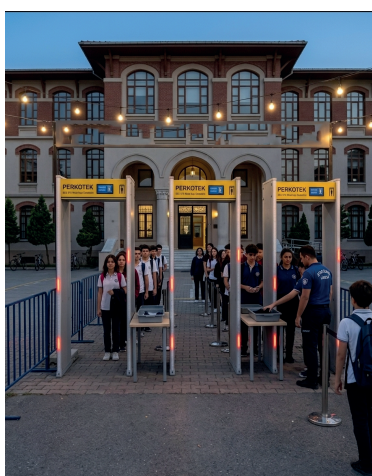

SEC 970

33 BÖLGELİ KAPI DEDEKTÖRÜ

PERKOTEK

Açıklamalar

SEC 970 modelinin en önemli özelliklerinden biri 33 farklı algılama bölgesine sahip olmasıdır. Bu teknoloji sayesinde cihaz sadece metal varlığını değil, aynı zamanda metalin vücudun hangi bölgesinde olduğunu da tespit eder.

Kullanım Alanları

Açıklamalar

OKUL GÜVENLİK METAL ÜST ARAMA DEDEKTÖRÜ

Günümüzde okul güvenliği, sadece eğitim kalitesi kadar önemli bir konu haline gelmiştir. Özellikle son yıllarda yaşanan olaylar, eğitim kurumlarında giriş-çıkış kontrolünün ne kadar kritik olduğunu açıkça göstermektedir. Öğrencilerin, öğretmenlerin ve okul personelinin güvenliğini sağlamak için artık klasik yöntemler yeterli değildir. Bu noktada kapı tipi metal üst arama dedektörleri, modern okul güvenlik sistemlerinin vazgeçilmez bir parçası haline gelmiştir.

Okul girişlerine konumlandırılan bu sistemler sayesinde, öğrencilerin ve ziyaretçilerin üzerindeki metal nesnelere hızlı, temassız ve güvenli bir şekilde tespit edilir. Böylece olası riskler daha giriş noktasında engellenmiş olur.

OKUL GÜVENLİĞİNDE METAL DEDEKTÖR KULLANIMININ ÖNEMİ

Kapı tipi metal dedektörleri, kişilerin üzerindeki silah, bıçak ve diğer metal objeleri tespit ederek güvenlik risklerini minimize eden sistemlerdir. Okullarda bu sistemlerin kullanılması, hem caydırıcılık sağlar hem de güvenli bir eğitim ortamı oluşturur.