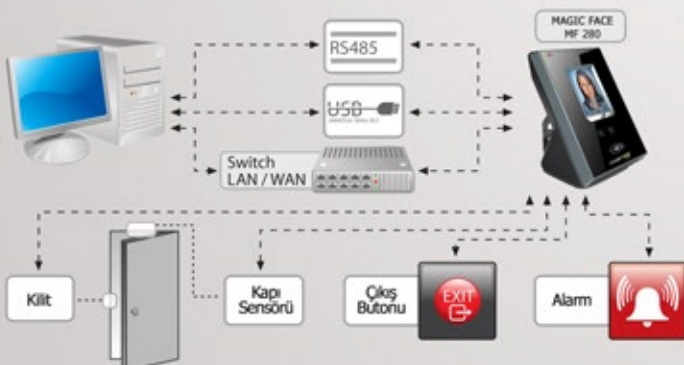

## MAGIC FACE MF 280 YÜZ TANIMA SİSTEMİ

ZEM x 850 Sensör  
480 Tvline high definition dahili enfaruj kamera  
0,1 saniye okuma hızı  
2,8 inch Dokunmatik TFT ekranla canlı renkler  
4.075 Referans tarama noktası  
1.000 Referans tanıma noktası  
300 Yüz, 5.000 Parmak izi, şifre ve kart kapasitesi  
200.000 Log kapasitesi  
Hatalı Kabul Etme 0.00001  
Yüz, Parmak izi, Şifre ve Proximity Kart okuyabilir  
Hatalı Reddetme 0,01%

Bağlantı Tipi TCP/IP  
Türkçe ve Sesli konuşarak bilgilendirme özelliği  
Turnike kapı ve bariyer tetiği verebilir  
RIS Function ile Call Centerımıza bağlanıp destek alabilme  
Ekranında kullanıcı adı ve resim gösterebilme  
30-180 cm tanıma mesafesi.  
+60 - 45 Derece Çalışma Sıcaklığı  
20% - 80% Çalışma Nemi  
3 Boyutlu  
UL, CE, FCC, MA, ISO9001, EEP, CCS, ETS Belgeleri  
Workcode, Webserver özellikleri

### Standalone Konfigurasyon