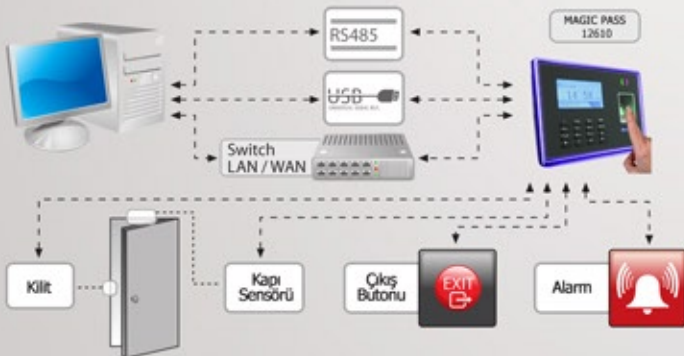

MAGIC PASS 12610 Parmak İzi Terminali

ZEM x 500 Sensör
Data Upload ve Giriş-Çıkış Takip Programlama
0,3 saniye okuma hızı
128 X 64 LCD Ekran
3.000 Parmak izi ve şifre tanıma kapasitesi
100.000 Log kapasitesi
Hatalı Kabul Etme 0.00001
Parmak izi, şifre okuyabilir
Hatalı Reddetme 1%
Bağlantı Tipi RS232 /RS485 /TCP/IP/USB MEMORY DISK
Türkçe veya İngilizce sesli bilgilendirme

Win98 / ME / Win2000 / XP/ Vista
Turnike, bariyer ve kapı açtırabilir.
RIS Function ile Call Centerımıza bağlanıp destek alabilme
Ekranında kullanıcı adı gösterebilme
+60 - 45 Derece Çalışma Sıcaklığı
20% - 80% Çalışma Nemi
Çalışma voltajı 12V, 3A
Boyutlar 18(L) x 12.5(W) x 5.5(H) mm
Ağırlık 800 gr.
UL, CE, FCC, MA, ISO9001, EEP, CCS, ETS Belgeleri
Workcode, Webserver özelliği

Standalone Konfigürasyon

Uzak noktalardaki cihazlarla haberleşme