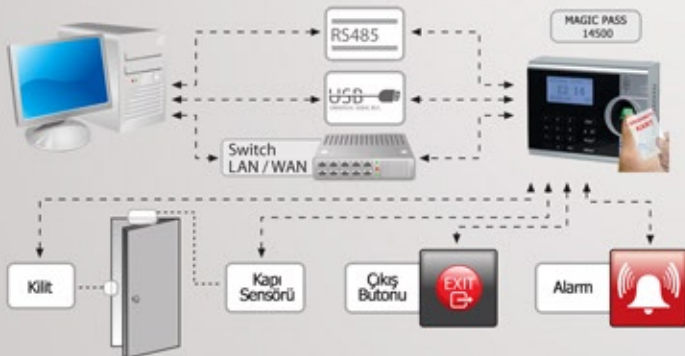

MAGIC PASS 14500 Parmak İzi PDKS Terminali

ZEM x 600 Sensör
American Intel 32 bit X-scale
0,2 saniye okuma hızı
128 X 64 LCD Ekran
7.000 Parmak izi, kart ve şifre tanıma kapasitesi
100.000 Log kapasitesi
Hatalı Kabul Etme 0.00001
Parmak izi, Şifre ve Proximity kart okuyabilir
Hatalı Reddetme 0,01%
Bağlantı Tipi RS232 /RS485 /TCP/IP
Türkçe ve sesli bilgilendirme

Win98 / ME / Win2000 / XP/ Vista
Turnike , kapı ve bariyere tetik verebilir.
RIS Function ile Call Centerımıza bağlanıp destek alabilme
Ekranında kullanıcı adı gösterebilme
+60 - 45 Derece Çalışma Sıcaklığı
20% - 80% Çalışma Nemi
Çalışma voltajı 5V, 3A
Boyutlar 18(L) x 12.5(W) x 5.5(H) mm
Ağırlık 800 gr.
UL, CE, FCC, MA, ISO9001, EEP, CCS, ETS Belgeleri
Workcode, Webserver, Kısa mesaj ve Melodi özelliği

Standalone Konfigurasyon

Uzak noktalardaki cihazlarla haberleşme