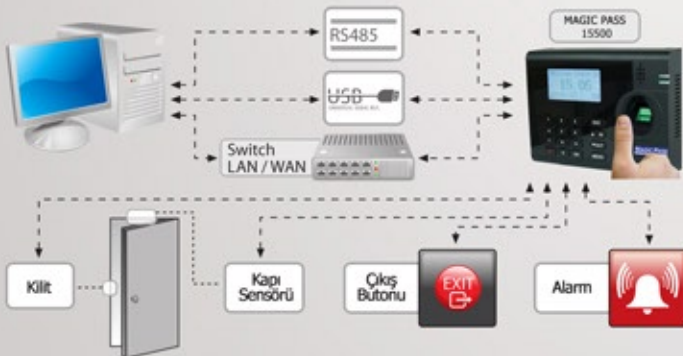

MAGIC PASS 15500 Parmak İzli Personel Takip Sistemi

ZEM x 700 Sensör
Data Upload ve Giriş-Çıkış Takip Programlama
0,3 saniye okuma hızı
128 X 64 LCD Ekran
7.000 Parmak izi, kart ve şifre tanıma kapasitesi
100.000 Log kapasitesi
Hatalı Kabul Etme 0.00001
Parmak izi, şifre okuyabilir
Hatalı Reddetme 1%
Bağlantı Tipi RS232 /RS485 /TCP/IP
Türkçe ve sesli bilgilendirme

Win98 / ME / Win2000 / XP/ Vista
Turnike, kapı ve bariyere tetik verebilir.
RIS Function ile Call Centerımıza bağlanıp destek alabilme
Ekranında kullanıcı adı gösterebilir
+60 - 45 Derece Çalışma Sıcaklığı
20% - 80% Çalışma Nemi
Çalışma voltajı 5V, 2A
Boyutlar 18(L) x 12.5(W) x 5.5(H) mm
Ağırlık 800 gr.
UL, CE, FCC, MA, ISO9001, EEP, CCS, ETS Belgeleri
Workcode, Webserver özelliği

Standalone Konfigurasyon

Uzak noktalardaki cihazlarla haberleşme