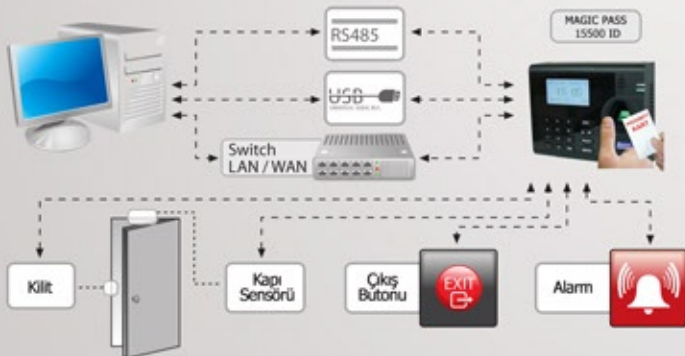

MAGIC PASS 15500 ID Parmak İzli ve Proximit Kartlı Personel Takip Okuyucusu

ZEM x 700 Sensör
American Intel 32 bit X-scale
0,3 saniye okuma hızı
128 X 64 LCD Ekran
7.000 Parmak izi, kart ve şifre tanıma kapasitesi
100.000 Log kapasitesi
Hatalı Kabul Etme 0.00001
Parmak izi, Şifre ve Proximity kart okuyabilir
Hatalı Reddetme 0,01%
Bağlantı Tipi RS232 /RS485 /TCP/IP
Türkçe ve sesli bilgilendirme

Win98 / ME / Win2000 / XP/ Vista
Turnike, kapı ve bariyere tetik verebilir.
RIS Function ile Call Centerımıza bağlanıp destek alabilme
Ekranında kullanıcı adı gösterebilme
+60 - 45 Derece Çalışma Sıcaklığı
20% - 80% Çalışma Nemi
Çalışma voltajı 5V, 2A
Boyutlar 18(L) x 12.5(W) x 5.5(H) mm
Ağırlık 800 gr.
UL, CE, FCC, MA, ISO9001, EEP, CCS, ETS Belgeleri
Workcode, Webserver özelliği

Standalone Konfigurasyon

Uzak noktalardaki cihazlarla haberleşme