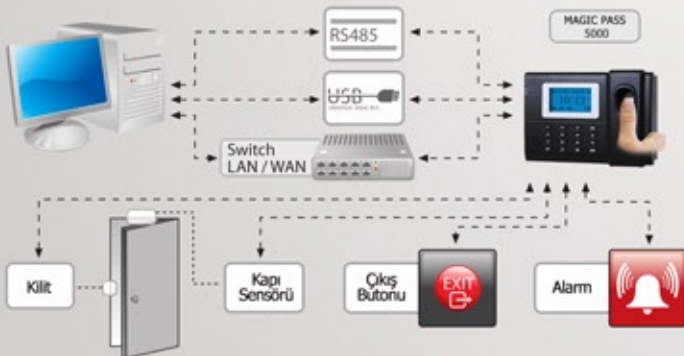

MAGIC PASS 5000 Parmak İzi PDKS Terminali

ZEM x 100 Sensör
Data Upload ve Giriş-Çıkış Takip Programlama
1 saniyenin altında okuma hızı
128 X 64 LCD Ekran
1500 Parmak izi ve şifre tanıma kapasitesi
50.000 Log kapasitesi
Hatalı Kabul Etme 0.00001
Parmak izi ve şifre okuyabilir
Hatalı Reddetme 1%
Bağlantı Tipi RS232 /RS485 /TCP/IP /FLASHDISK
Türkçe sesli bilgilendirme

Win98 / ME / Win2000 / XP/ Vista
Port transfer hızı 9600 / 38400 / 115200
RIS Function ile Call Centerımıza bağlanıp destek alabilme
Ekranında kullanıcı adı gösterebilme
+60 - 45 Derece Çalışma Sıcaklığı
20% - 80% Çalışma Nemi
Çalışma voltajı 12V, 3A
Boyutlar 18.4(L) x 14(W) x 5(H) mm
Ağırlık 800 gr.
UL, CE, FCC, MA, ISO9001, EEP, CCS, ETS Belgeleri
Workcode, Webserver özelliği

Standalone Konfigürasyon

Uzak noktalardaki cihazlarla haberleşme