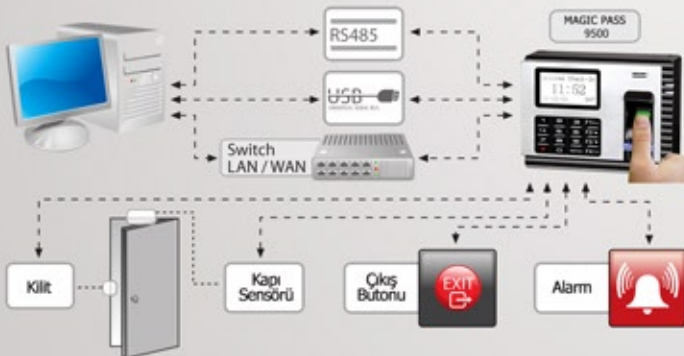

## MAGIC PASS 9500 Parmak İzi PDKS Terminali

ZEM x 100 Sensör  
Data Upload ve Giriş-Çıkış Takip Programlama  
1 saniyenin altında okuma hızı  
128 X 64 LCD Ekran  
1.500 Parmak izi ve şifre tanıma kapasitesi  
50.000 Log kapasitesi  
Hatalı Kabul Etme 0.00001  
Parmak izi ve şifre okuyabilir  
Hatalı Reddetme 1%  
Bağlantı Tipi RS232 /RS485 /TCP/IP  
Türkçe sesli bilgilendirme

Win98 / ME / Win2000 / XP/ Vista  
Port transfer hızı 9600 / 38400 / 115200  
RIS Function ile Call Centerımıza bağlanıp destek alabilme  
Ekranında kullanıcı adı gösterebilme  
+60 - 45 Derece Çalışma Sıcaklığı  
20% - 80% Çalışma Nemi  
Çalışma voltajı 12V, 3A  
Boyutlar 18.3(L) x 13.9(W) x 5.4(H) mm  
Ağırlık 800 gr.  
UL, CE, FCC, MA, ISO9001, EEP, CCS, ETS Belgeleri  
Workcode, Webserver özelliği

### Standalone Konfigurasyon