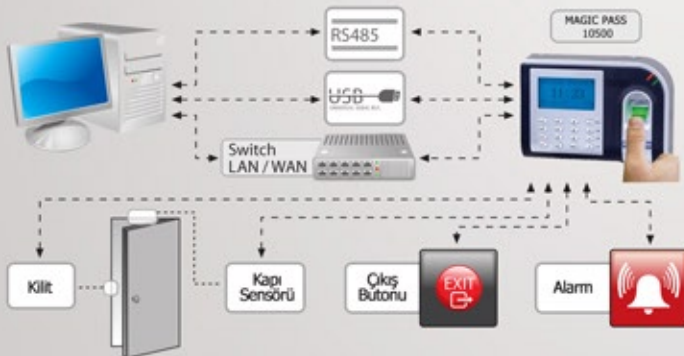

## MAGIC PASS 10 500 Parmak İzi PDKS Terminali

ZEM x 100 Sensör  
Data Upload ve Giriş-Çıkış Takip Programlama  
0,7 saniye okuma hızı  
128 X 64 LCD Ekran  
1.500 Parmak izi ve şifre tanıma kapasitesi  
50.000 Log kapasitesi  
Hatalı Kabul Etme 0.00001  
Parmak izi, Şifre ve Proximity kart okuyabilir  
Hatalı Reddetme 1%  
Bağlantı Tipi RS232 /RS485 /TCP/IP/USB MEMORY DISK  
Türkçe sesli bilgilendirme

Win98 / ME / Win2000 / XP/ Vista  
Port transfer hızı 9600 / 38400 / 115200  
RIS Function ile Call Centerımıza bağlanıp destek alabilme  
Ekranında kullanıcı adı gösterebilme  
+60 - 45 Derece Çalışma Sıcaklığı  
20% - 80% Çalışma Nemi  
Çalışma voltajı 12V, 3A  
Boyutlar 18(L) x 12.5(W) x 5.5(H) mm  
Ağırlık 800 gr.  
UL, CE, FCC, MA, ISO9001, EEP, CCS, ETS Belgeleri  
Workcode, Webserver özelliği

### Standalone Konfigurasyon