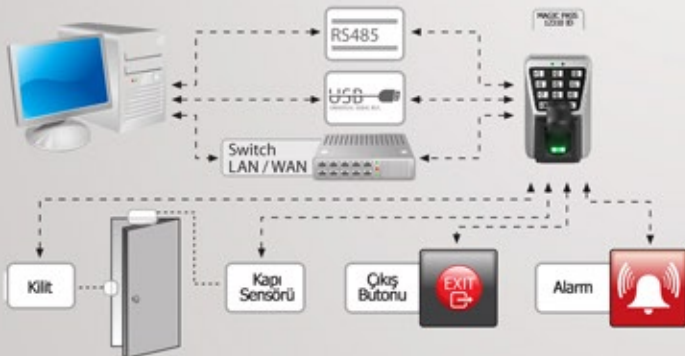

MAGIC PASS 12310 ID Parmak İzli, Kartlı ve Şifreli Kapı Açma Cihazı

ZEM x 800 Sensör
0,2 saniye okuma hızı
American Intel 32 bit X-scale
3.500 Parmak izi 5.000 kart tanıma kapasitesi
10.000 Log kapasitesi
Hatalı Kabul Etme 0.00001
Parmak izi, Şifre ve Proximity kart okuyabilir
Hatalı Reddetme 0,01%
Turnike kapı ve bariyer tetiği verebilir
Bağlantı Tipi TCP-IP/ USB MEMORY DISK

Türkçe ve Sesli konuşarak bilgilendirme özelliği
RIS Function ile Call Centerımıza bağlanıp destek alabilme
Ekranında kullanıcı adı gösterebilme
+60 - 45 Derece Çalışma Sıcaklığı
20% - 80% Çalışma Nemi
Çalışma voltajı 12V, 3A
Boyutlar 73x148x34,5 mm
Ağırlık 1,5 kg
UL, CE, FCC, MA, ISO900, EEP, CCS, ETS Belgeleri
Workcode, Webserver, Kısa mesaj, melodi

Standalone Konfigirasyon

3.Party Kontroler Konfigirasyonu