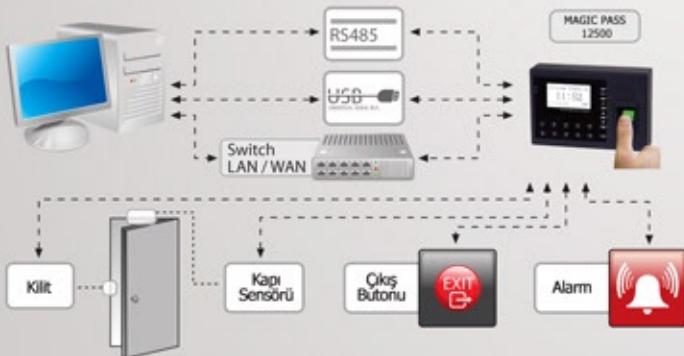

## MAGIC PASS 12 500 Parmak İzi PDKS Terminali

ZEM x 100 Sensör  
Data Upload ve Giriş-Çıkış Takip Programlama  
0,7 saniye okuma hızı  
128 X 64 LCD Ekran  
1.500 Parmak izi ve şifre tanıma kapasitesi  
50.000 Log kapasitesi  
Hatalı Kabul Etme 0.00001  
Parmak izi, Şifre ve Proximity kart okuyabilir  
Hatalı Reddetme 1%  
Bağlantı Tipi RS232 /RS485 /TCP/IP/USB MEMORY DISK  
Türkçe sesli bilgilendirme

Win98 / ME / Win2000 / XP/ Vista  
Port transfer hızı 9600 / 38400 / 115200  
RIS Function ile Call Centerımıza bağlanıp destek alabilme  
Ekranında kullanıcı adı gösterebilme  
+60 - 45 Derece Çalışma Sıcaklığı  
20% - 80% Çalışma Nemi  
Çalışma voltajı 12V, 3A  
Boyutlar 18(L) x 12.5(W) x 5.5(H) mm  
Ağırlık 800 gr.  
UL, CE, FCC, MA, ISO9001, EEP, CCS, ETS Belgeleri  
Workcode, Webserver özelliği

### Standalone Konfigurasyon