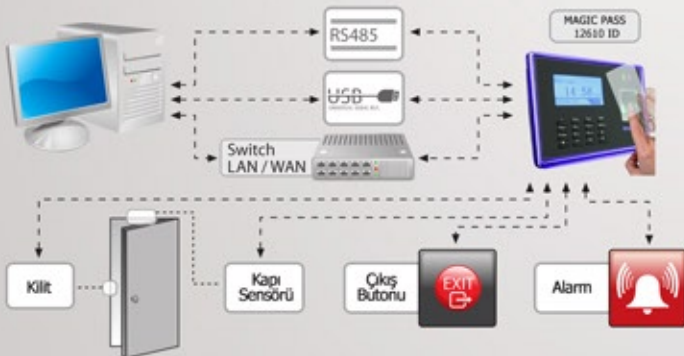

MAGIC PASS 12610 ID Parmak İzli ve Kartlı Terminal

ZEM x 500 Sensör
Data Upload ve Giriş-Çıkış Takip Programlama
0,3 saniye okuma hızı
128 X 64 LCD Ekran
3.000 Parmak izi ve şifre tanıma kapasitesi
100.000 Log kapasitesi
Hatalı Kabul Etme 0.00001
Parmak izi, Şifre ve Proximity kart okuyabilir
Hatalı Reddetme 1%
Bağlantı Tipi RS232 /RS485 /TCP/IP/USB MEMORY DISK
Türkçe veya İngilizce sesli bilgilendirme

Win98 / ME / Win2000 / XP/ Vista
Turnike, bariyer ve kapı açtırabilir.
RIS Function ile Call Centerımıza bağlanıp destek alabilme
Ekranında kullanıcı adı gösterebilme
+60 - 45 Derece Çalışma Sıcaklığı
20% - 80% Çalışma Nemi
Çalışma voltajı 12V, 3A
Boyutlar 18(L) x 12.5(W) x 5.5(H) mm
Ağırlık 800 gr.
UL, CE, FCC, MA, ISO9001, EEP, CCS, ETS Belgeleri
Workcode, Webserver özelliği

Standalone Konfigürasyon

Uzak noktalardaki cihazlarla haberleşme