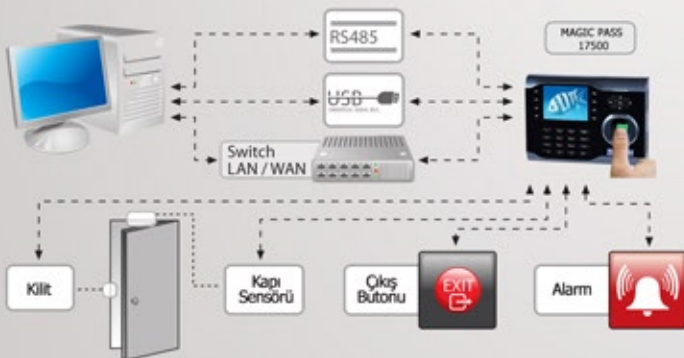

MAGIC PASS 17500

Parmak İzli Personel Devam Kontrol Terminali

ZEM x 800 Sensör
American Intel 32 bit X-scale
0,2 saniye okuma hızı
3,5 TFT ekran 65.000 Gerçek Canlı Renk
7.000 Parmak izi 10.000 kart ve şifre tanıma kapasitesi
150.000 Log kapasitesi
Hatalı Kabul Etme 0.00001
Parmak izi, şifre okuyabilir.
Hatalı Reddetme 0,01%
Bağlantı Tipi RS232 /RS485 /TCP-IP/ USB MEMORY DISK
İngilizce ve sesli bilgilendirme

Win98 / ME / Win2000 / XP/ Vista
Turnike , kapı ve bariyere tetik verebilir.
RIS Function ile Call Centerımıza bağlanıp destek alabilme
Ekranında kullanıcı adı gösterebilme
+60 - 45 Derece Çalışma Sıcaklığı
20% - 80% Çalışma Nemi
Çalışma voltajı 12V, 3A
Boyutlar 18(L) x 12,5(W) x 5,5(H) mm
Ağırlık 800 gr.
UL , CE , FCC , MA , ISO9001, EEP , CCS, ETS Belgeleri
Workcode, Webserver, Kısa mesaj gönderebilme

Standalone Konfigurasyon

Uzak noktalardaki cihazlarla haberleşme