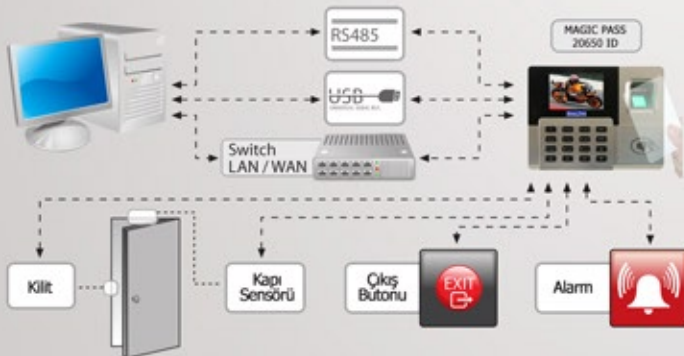

## MAGIC PASS 20650 ID Parmak İzli Personel Takip Sistemi

ZEM x 800 Sensör  
American Intel 32 bit X-scale  
0,2 saniye okuma hızı  
2,4 TFT ekran 80.000 Gerçek Canlı Renk  
10.000 Parmak izi 10.000 kart ve şifre tanıma kapasitesi  
100.000 Log kapasitesi  
Hatalı Kabul Etme 0.00001  
Parmak izi, Şifre ve Proximity kart okuyabilir  
Hatalı Reddetme 0,01%  
Bağlantı Tipi TCP-IP/ USB MEMORY DISK  
Türkçe ve sesli konuşarak bilgilendirme özelliği

Zil melodi çaldırabilir.  
Turnike, kapı ve bariyere tetik verebilir.  
RIS Function ile Call Centerımıza bağlanıp destek alabilme  
Ekranda kullanıcı adı gösterebilme  
+60 - 45 Derece Çalışma Sıcaklığı  
20% - 80% Çalışma Nemi  
Çalışma voltajı 12V, 3A  
Boyutlar 164(L) x 110(W) x 42(H) mm  
Ağırlık 800 gr.  
UL, CE, FCC, MA, ISO9001, EEP, CCS, ETS Belgeleri  
Workcode, Webserver, Kısa mesaj gönderebilme

### Standalone Konfigurasyon